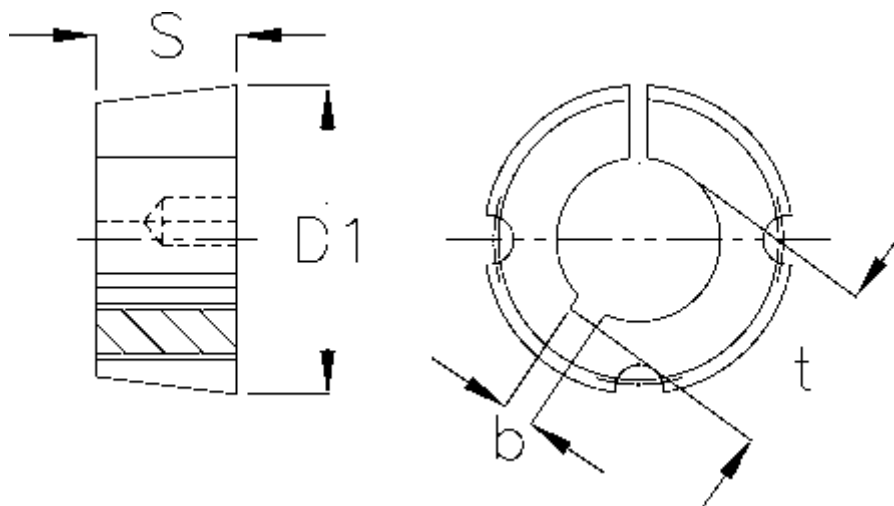

Varenummer: 6160401615019
Beskrivelse: Taperbøsning 1615 boring $\varnothing 19$ mm

Mål

b	= 6
Boring	= 19
Bøsningstype	= 1615
D1	= 57
Overførsel moment	= 486
S	= 38,1
Skruestørrelse	= 3/8 x 5/8"
t	= 21.8